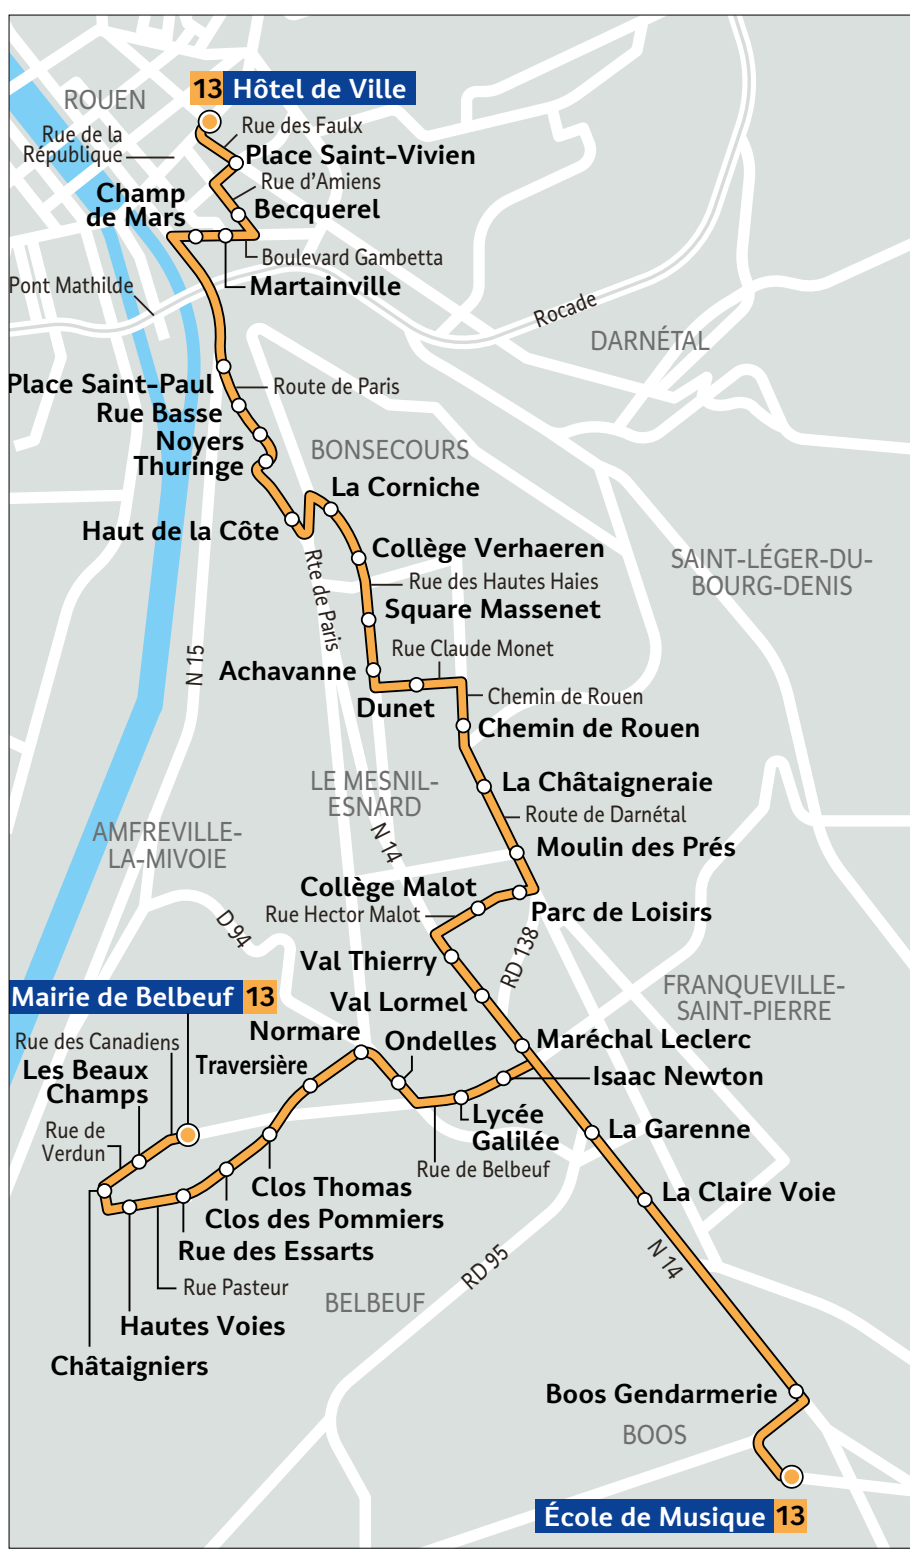

Dépositaires [90] LE VICTOR HUGO 3 rue Alsace Lorraine ROUEN RIVE DROITE

artuce

13

HORAIRES
3 SEPTEMBRE 2018
30 JUIN 2019

Horaires et infos en temps réel
www.reseau-astuce.fr
appli reseau-astuce sur iPhone, Android et Windows Phone