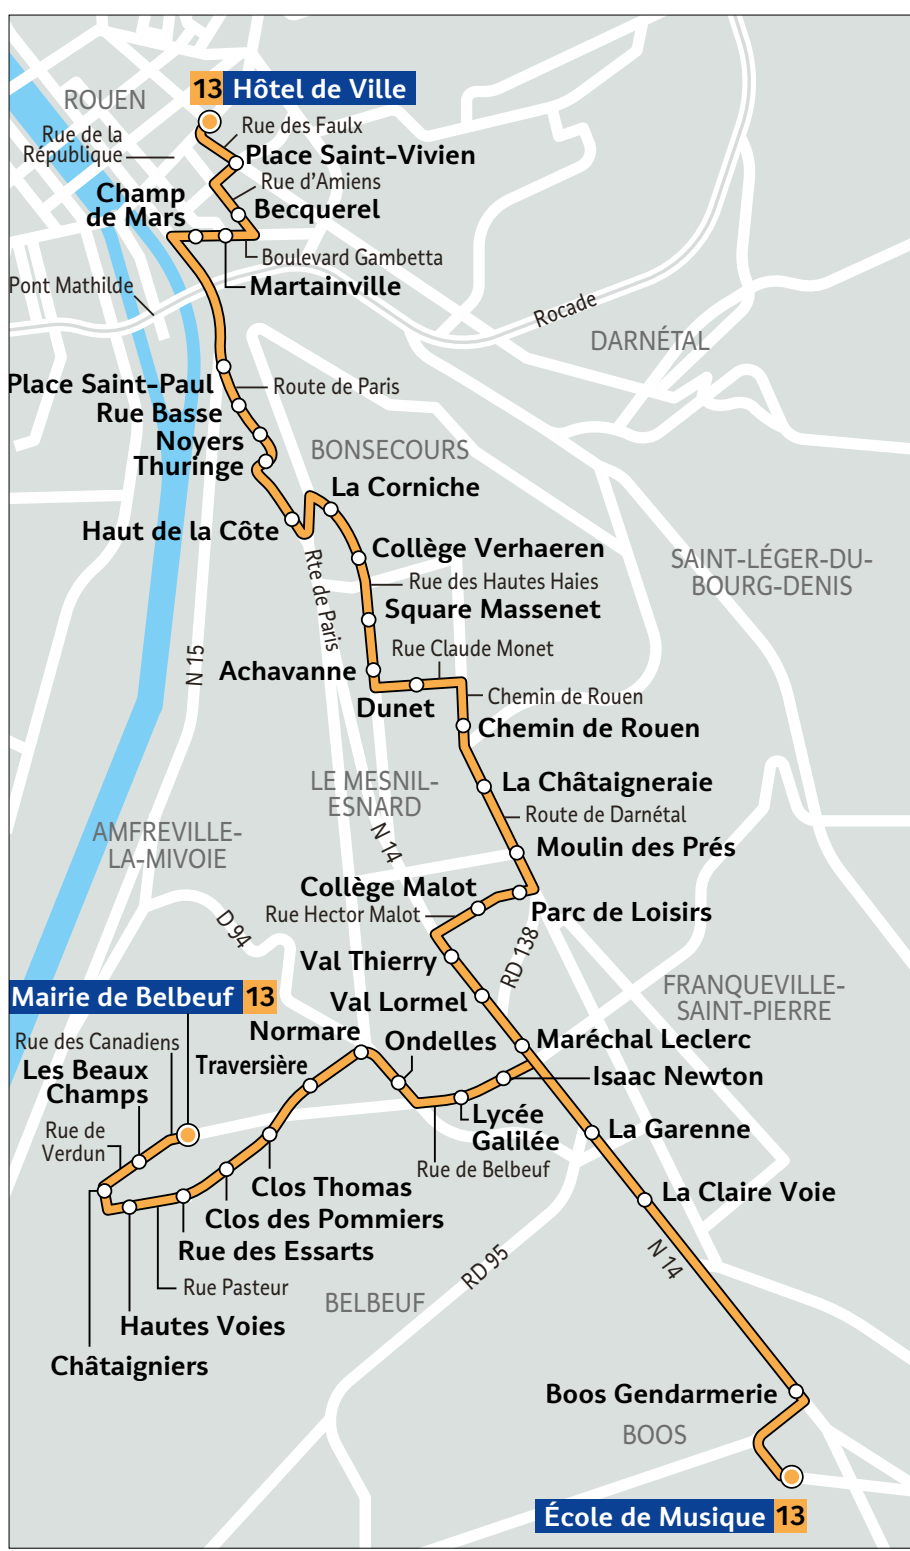

artuce

13

HORAIRES
3 SEPTEMBRE 2018
30 JUIN 2019

Horaires et infos en temps réel
www.reseau-astuce.fr
appli reseau-astuce sur iPhone, Android et Windows Phone

Titre SMS 1 voyage 1,70[€]
envoyez **V1** ou **93000**

Titre SMS 24 heures 5,10[€]
envoyez **J1** ou **93000**

* Titres non modifiables et non annulables. Tarif au 01/09/2018 et validé au SMS.

A l'approche du bus, faites signe au conducteur.

artuce en ligne
02 35 52 52 52

métropole

Normare
Mairie BELBEUF

direction

DU LUNDI AU VENDREDI - PÉRIODE ROUGE																						
04	05	06	07	08	09	10	11	12	13	14	15	16	17	18	19	20	21	22	23			
		40	14 40	00 21 44	19 39	24 46	07 50	12 56	40	02 47	09 31 52	09 47	13 54	15 31	05 46	26 46						

DU LUNDI AU VENDREDI - PÉRIODE BLEUE																						
04	05	06	07	08	09	10	11	12	13	14	15	16	17	18	19	20	21	22	23			
		40	14 40	26 47	30 58	27	26 55	25	23 53	23	23 54	38	02 52	13 57	46	26 46						

SAMEDI - PÉRIODE MAUVE																						
04	05	06	07	08	09	10	11	12	13	14	15	16	17	18	19	20	21	22	23			
			43	13 43	43	45	46	15	15	15	15	16	16	17	16 44	44						

DU LUNDI AU VENDREDI - PÉRIODE JAUNE																						
04	05	06	07	08	09	10	11	12	13	14	15	16	17	18	19	20	21	22	23			
		39	38	33	31 57	26	24 53	23	22 51	23	22 51	52	54	51	45	46